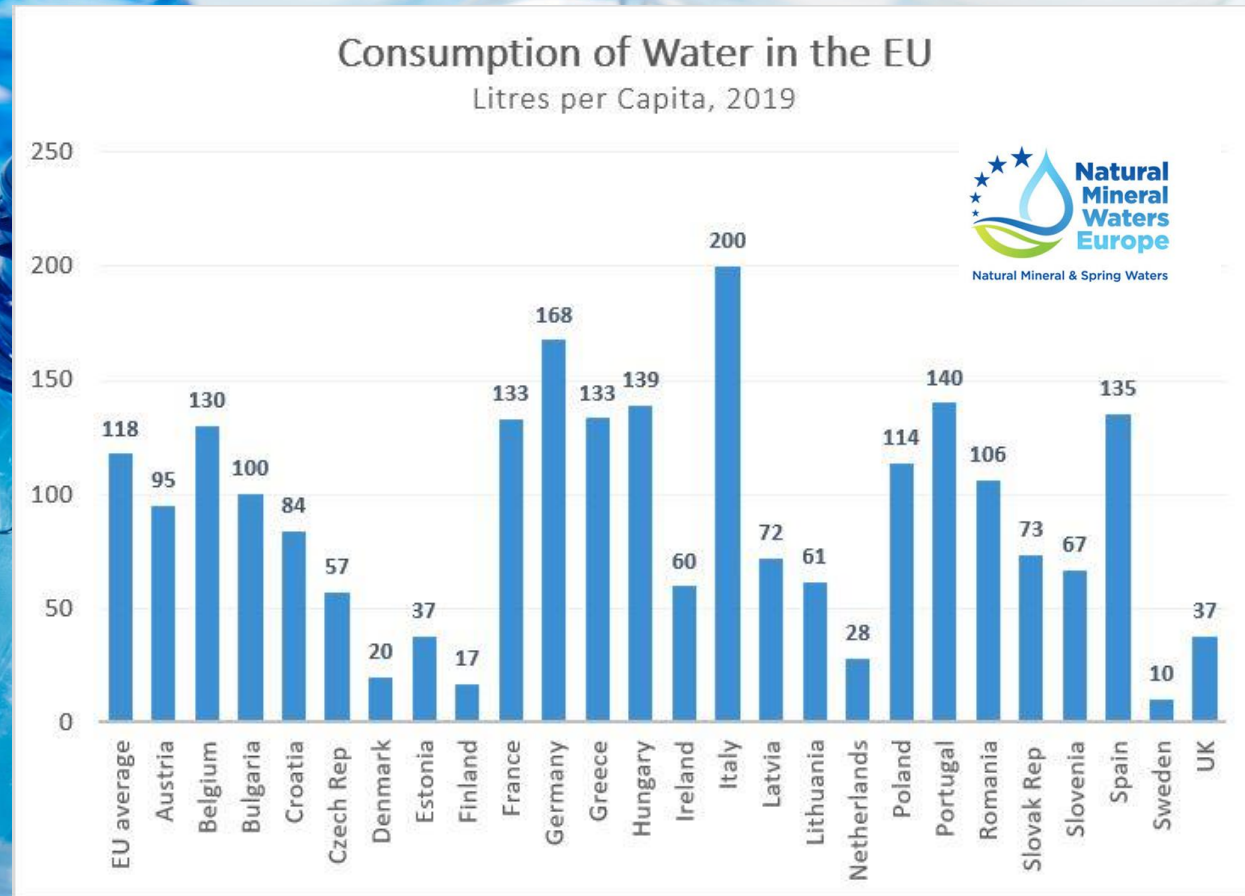

Από το νερό στο μπουκάλι, μπουκάλι στο νερό

Χριστίνα Ζέρη

chris@hcmr.gr

Χημικός-Ωκεανογράφος
Ινστιτούτο Ωκεανογραφίας

ΕΛΚΕΘΕ

Κατανάλωση εμφιαλωμένου νερού

Στην Ελλάδα καταναλώνονται
1427 εκατομμύρια λίτρα
εμφιαλωμένου νερού το χρόνο

Δηλ. οδηγούνται 950
εκατομμύρια μπουκάλια στα
σκουπίδια, στην ανακύκλωση, στο
περιβάλλον

1 εκατομμύριο πλαστικά μπουκάλια
καταναλώνονται παγκοσμίως κάθε λεπτό.

Στις παραλίες τα μπουκάλια και τα καπάκια τους βρίσκονται πάντα στα πρώτα 10 αντικείμενα