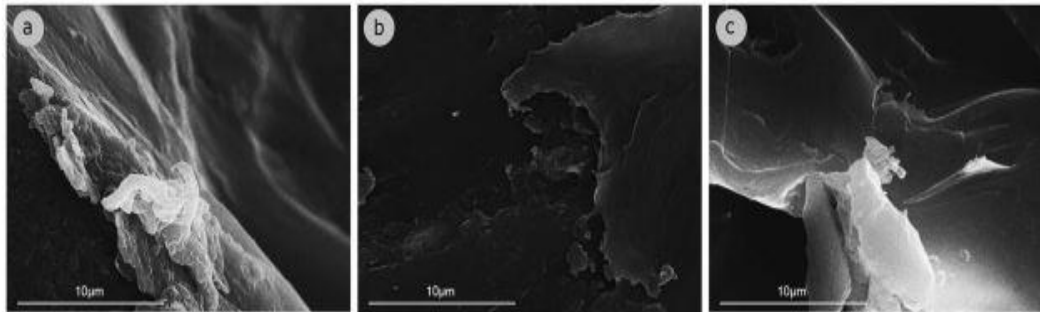

Στους θαλάσσιους βυθούς τα μπουκάλια συσσωρεύονται

Θαλάσσιος Βυθός

Πλαστικά μπουκάλια συλλεγμένα από τράτα

Βυζαντινό ναυάγιο &
πλαστικά μπουκάλια στα
1000 m βάθος στο Ιόνιο
Πέλαγος

Figure 2. SEM visualizations of the surface topography and roughness of the polymers which are estimated to be present in the environment for more than fifteen years: (a) PET_1997a, (b) PET_1997b, (c) PET_1998.

Figure 3. SEM visualizations of the surface topography and roughness of the polymers which are estimated to be present in the environment for less than fifteen years: (a) PET_2001, (b) PET_2008, (c) PET_2011.