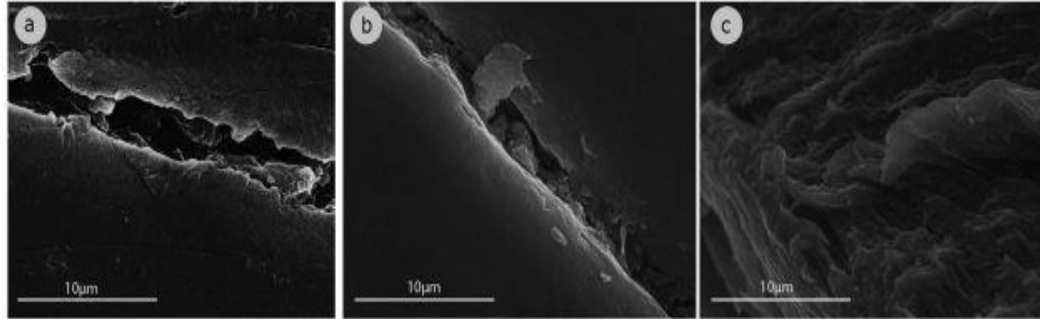

Στους θαλάσσιους βυθούς τα μπουκάλια συσσωρεύονται

Θαλάσσιος Βυθός

Πλαστικά μπουκάλια συλλεγμένα από τράτα

Βυζαντινό ναυάγιο &
πλαστικά μπουκάλια στα
1000 m βάθος στο Ιόνιο
Πέλαγος

Figure 2. SEM visualizations of the surface topography and roughness of the polymers which are estimated to be present in the environment for more than fifteen years: (a) PET_1997a, (b) PET_1997b, (c) PET_1998.

Figure 3. SEM visualizations of the surface topography and roughness of the polymers which are estimated to be present in the environment for less than fifteen years: (a) PET_2001, (b) PET_2008, (c) PET_2011.