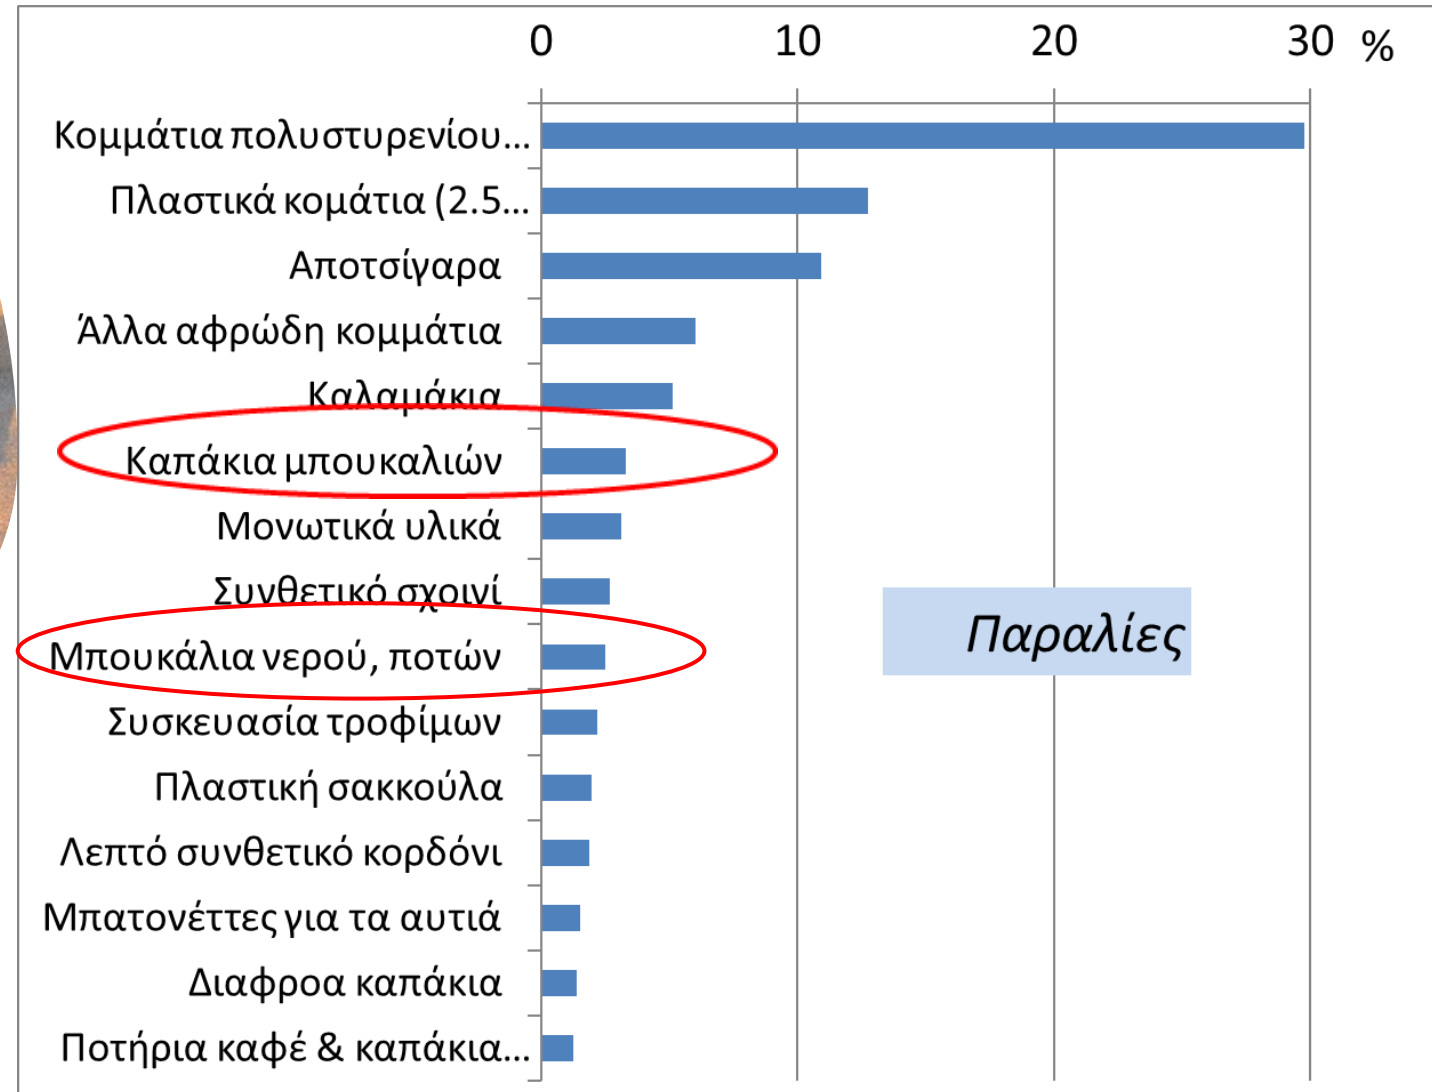

Από το νερό στο μπουκάλι, μπουκάλι στο νερό

Χριστίνα Ζέρη

chris@hcmr.gr

Χημικός-Ωκεανογράφος
Ινστιτούτο Ωκεανογραφίας

ΕΛΚΕΘΕ

Κατανάλωση εμφιαλωμένου νερού

Στην Ελλάδα καταναλώνονται
1427 εκατομμύρια λίτρα
εμφιαλωμένου νερού το χρόνο

Δηλ. οδηγούνται 950
εκατομμύρια μπουκάλια στα
σκουπίδια, στην ανακύκλωση, στο
περιβάλλον

1 εκατομμύριο πλαστικά μπουκάλια
καταναλώνονται παγκοσμίως κάθε λεπτό.

Στις παραλίες τα μπουκάλια και τα καπάκια τους βρίσκονται πάντα στα πρώτα 10 αντικείμενα