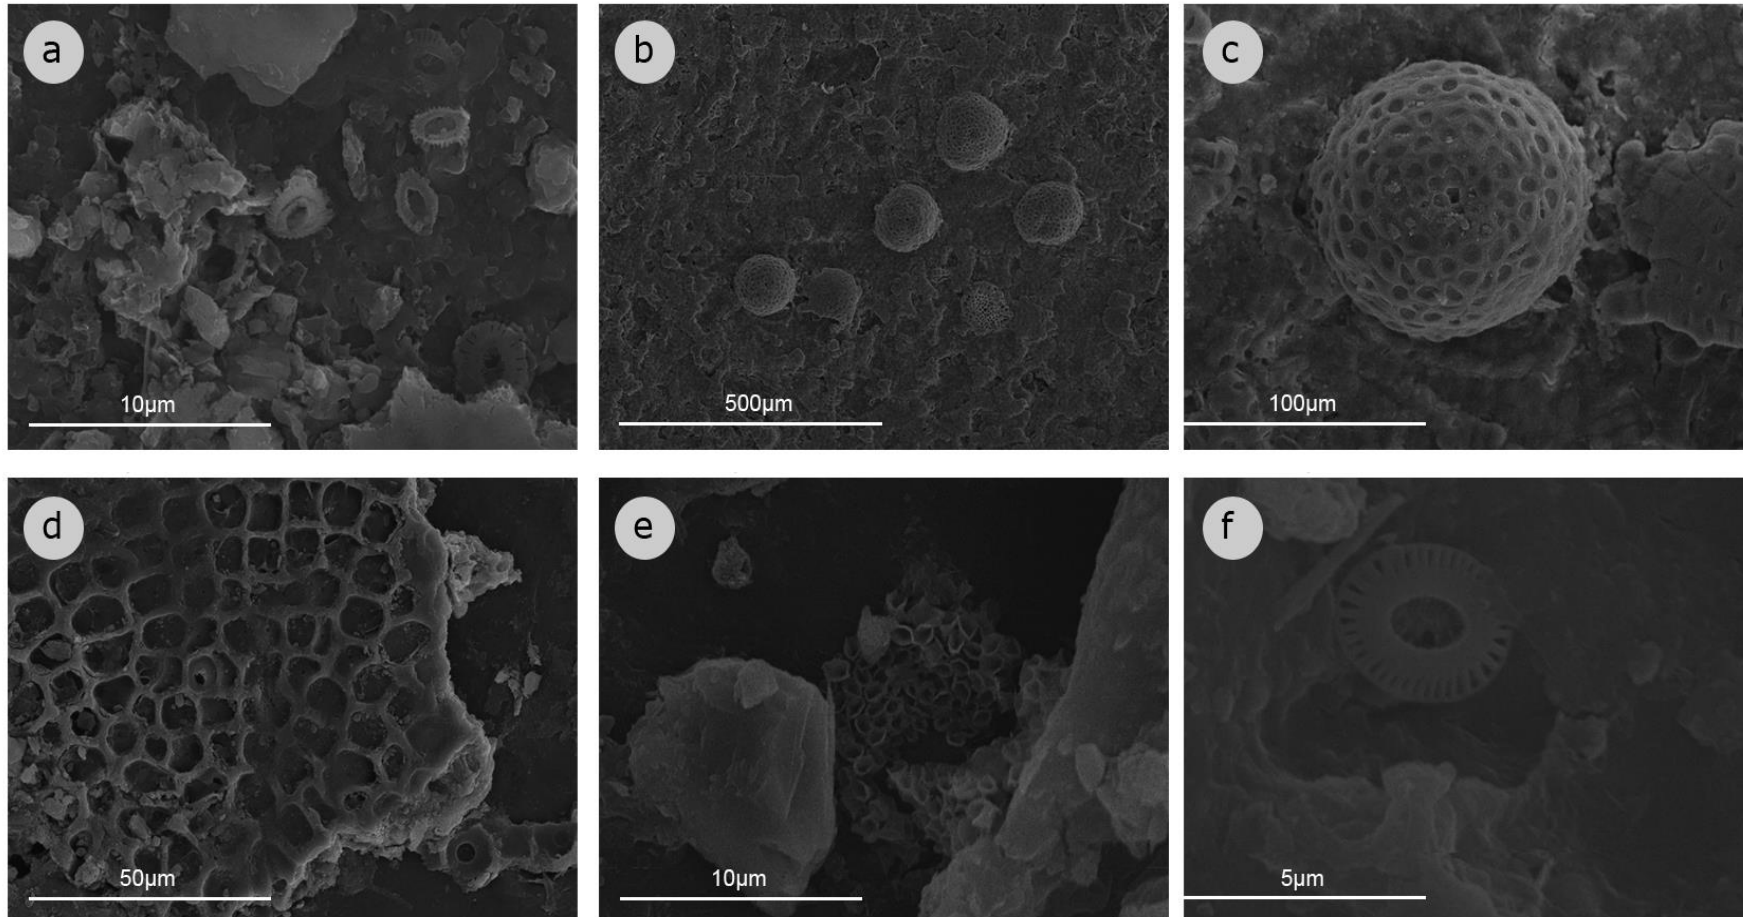

Μικροοργανισμοί προσκολλώνται στην επιφάνεια των πλαστικών με αποτέλεσμα να αλλοιώνεται το φυσικό τους υπόστρωμα αλλά και η ισορροπία του οικοσυστήματος

Ioakeimidis 2015, PhD Dissertation