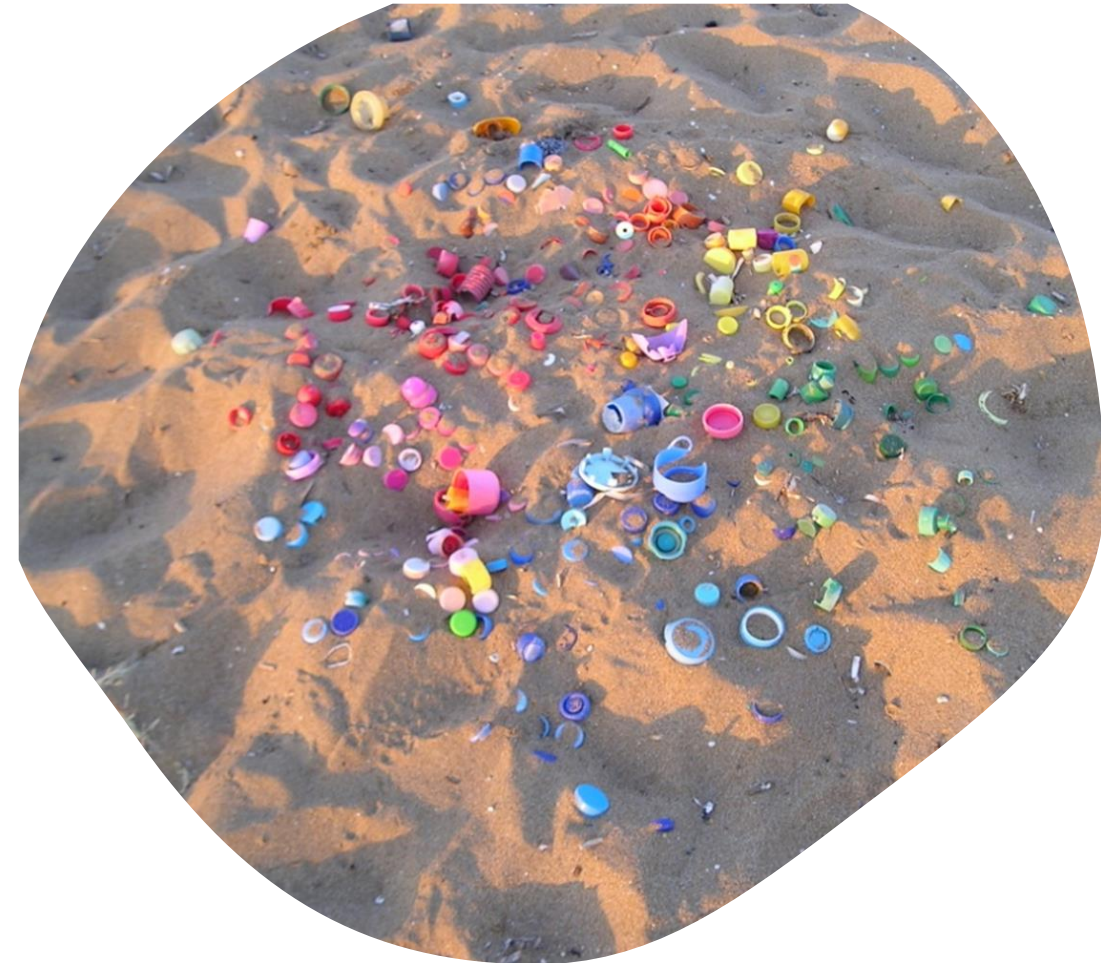

Στους θαλάσσιους βυθούς τα μπουκάλια συσσωρεύονται

Θαλάσσιος Βυθός

Πλαστικά μπουκάλια συλλεγμένα από τράτα

Βυζαντινό ναυάγιο &
πλαστικά μπουκάλια στα
1000 m βάθος στο Ιόνιο
Πέλαγος

Figure 2. SEM visualizations of the surface topography and roughness of the polymers which are estimated to be present in the environment for more than fifteen years: (a) PET_1997a, (b) PET_1997b, (c) PET_1998.

Figure 3. SEM visualizations of the surface topography and roughness of the polymers which are estimated to be present in the environment for less than fifteen years: (a) PET_2001, (b) PET_2008, (c) PET_2011.

Guy's hospital installed in collaboration with Guy's and St Thomas' NHS Foundation Trust

Camberwell Green, installed in collaboration with Southwark Council © ZSL

Ενίσχυση προγραμμάτων
συλλογής απορριμμάτων σε
παραλίες – Υποβοήθηση
επαγγελματιών

When In Rome:
Exchange Plastic
Bottles For A Ride
On The Metro

Σας ευχαριστώ για την προσοχή σας