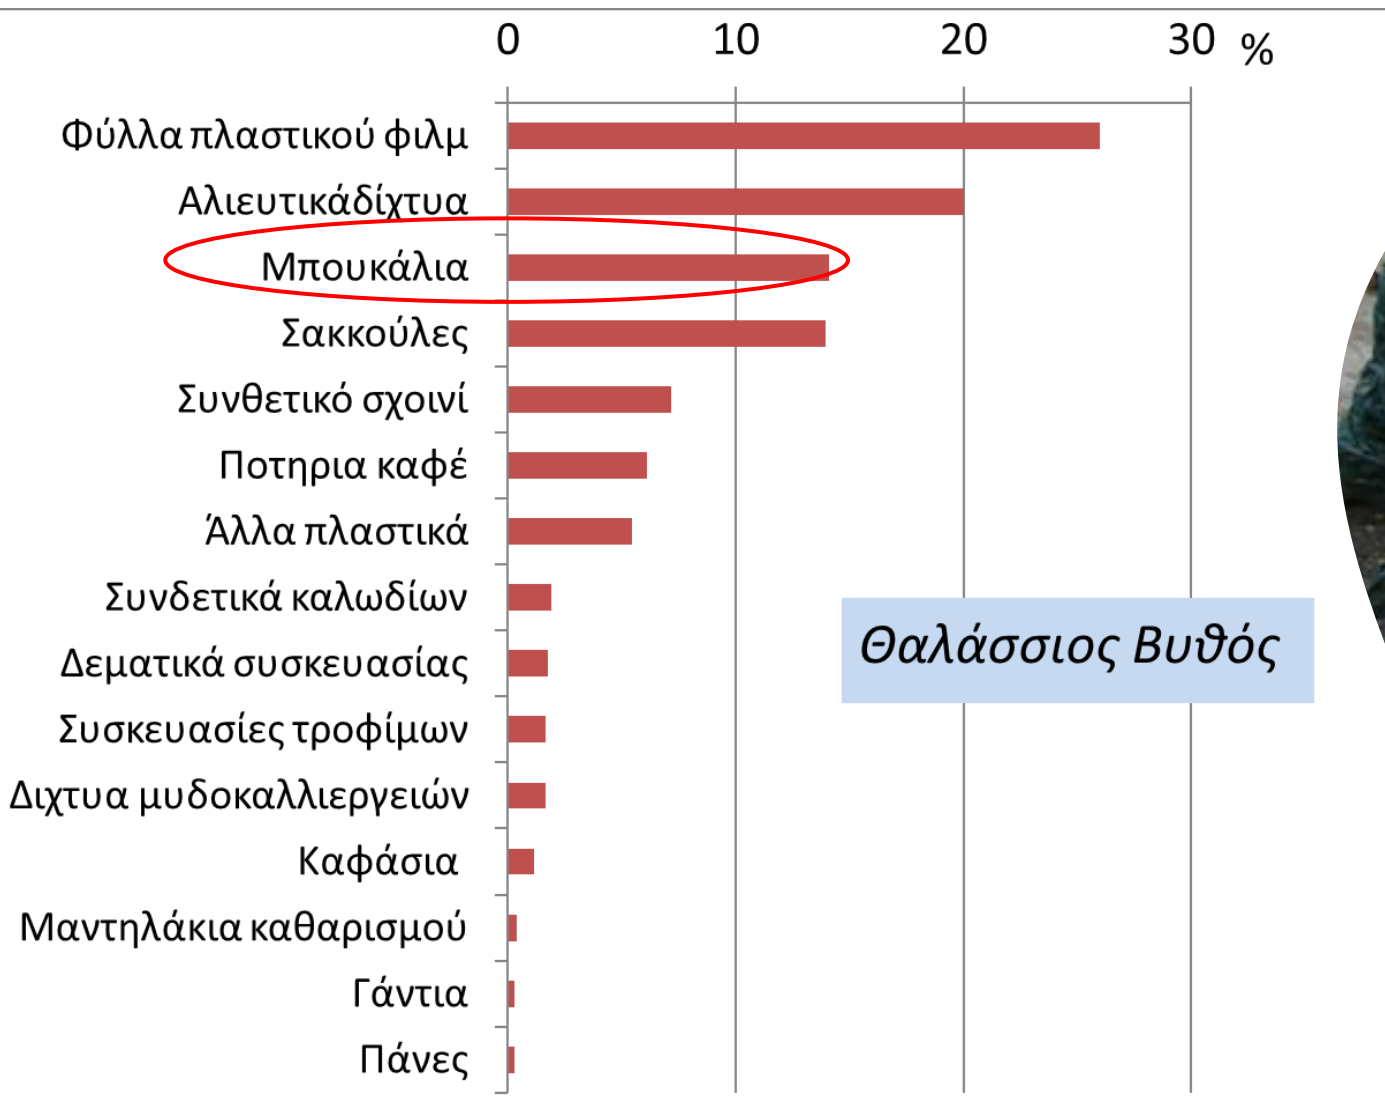

Από το νερό στο μπουκάλι, μπουκάλι στο νερό

Χριστίνα Ζέρη

chris@hcmr.gr

Χημικός-Ωκεανογράφος
Ινστιτούτο Ωκεανογραφίας

ΕΛΚΕΘΕ

Κατανάλωση εμφιαλωμένου νερού

Στην Ελλάδα καταναλώνονται
1427 εκατομμύρια λίτρα
εμφιαλωμένου νερού το χρόνο

Δηλ. οδηγούνται 950
εκατομμύρια μπουκάλια στα
σκουπίδια, στην ανακύκλωση, στο
περιβάλλον

1 εκατομμύριο πλαστικά μπουκάλια
καταναλώνονται παγκοσμίως κάθε λεπτό.

Στις παραλίες τα μπουκάλια και τα καπάκια τους βρίσκονται πάντα στα πρώτα 10 αντικείμενα

Στους θαλάσσιους βυθούς τα μπουκάλια συσσωρεύονται

Θαλάσσιος Βυθός

Πλαστικά μπουκάλια συλλεγμένα από τράτα

Βυζαντινό ναυάγιο &
πλαστικά μπουκάλια στα
1000 m βάθος στο Ιόνιο
Πέλαγος

Figure 2. SEM visualizations of the surface topography and roughness of the polymers which are estimated to be present in the environment for more than fifteen years: (a) PET_1997a, (b) PET_1997b, (c) PET_1998.

Figure 3. SEM visualizations of the surface topography and roughness of the polymers which are estimated to be present in the environment for less than fifteen years: (a) PET_2001, (b) PET_2008, (c) PET_2011.